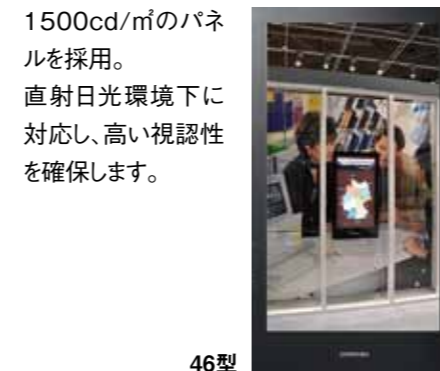

あらゆるバリエーションでビジュアルプロモーションをサポート。Windowsコントローラーやステレオスピーカーを標準搭載しており、縦・横両方向に設置可能で、いますぐデジタルサイネージを始められます。卓上スタンド、キャリアブルスタンド、壁掛、天吊も可能。

19型液晶ディスプレイ <スピーカーなし>
378.6×303.4mm(画面サイズ)

24型液晶ディスプレイ
523.2×295.2mm(画面サイズ)

32型液晶ディスプレイ
700.0×395.5mm(画面サイズ)

小型ディスプレイ

(薄型・軽量・省エネ)

LEDバックライトモデル

薄型・軽量・省エネという次世代品質を実現。スリムなデザインで、CO₂排出量も削減したエコモデル。

40型、46型、55型

超高輝度モデル

1500cd/m²のパネルを採用。直射日光環境下に対応し、高い視認性を確保します。

46型

138型相当
46型液晶
ディスプレイ9面(3×3)

フォトフレーム型(電子POP)

店頭販促に、映像と音で効果的にアピール。お手軽にデジタルサイネージを実現できます!

7inchモデル
動画、静止画、音声の再生に対応。メモリーカード、USBでコンテンツ配信。
※7inch以外にも、多数サイズを取り揃えております。

プロジェクター型

最近では、高輝度なプロジェクターも安価になり、デジタルサイネージの用途が増えてきています。投影するフィルムも種類が豊富で、人形などにカッティングして投影することもあります。