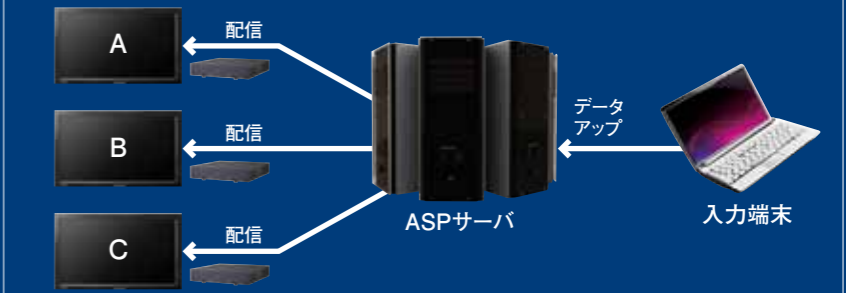

TEL 022-266-0911(代表) FAX 022-227-0681
<http://www.pressart.co.jp/>

紙からデジタルの時代へ...

デジタルサイネージ

デジタル掲示板・LED表示機 商品カタログ

LINE-UP

デジタルサイネージ (液晶ディスプレイ)

紙からデジタルの時代へ...

私たちの身の回りでは、多くの場所に様々なディスプレイや表示機器が設置され、随時情報が配信されています。ビルの壁面や小型店舗、飲食店、ホテル、銀行、スーパーなどにもデジタルサイネージが急速に広まっています。

通信ネットワークを通じてリアルタイムに受信が可能で、多数の表示情報を更新することができます。これにより、ニーズに合わせたポスター作りが簡単でリーズナブルなものになりました。大型なディスプレイは、躍動感あふれる映像で新たな効果が期待されます。

スタンドアローン型 ●少数台で利用 ●更新頻度が少ない ●導入費用を押さえたい

ネットワーク型 ●複数台で利用 ●更新頻度が多い ●緊急的な情報配信をしたい

スタンダードモデル